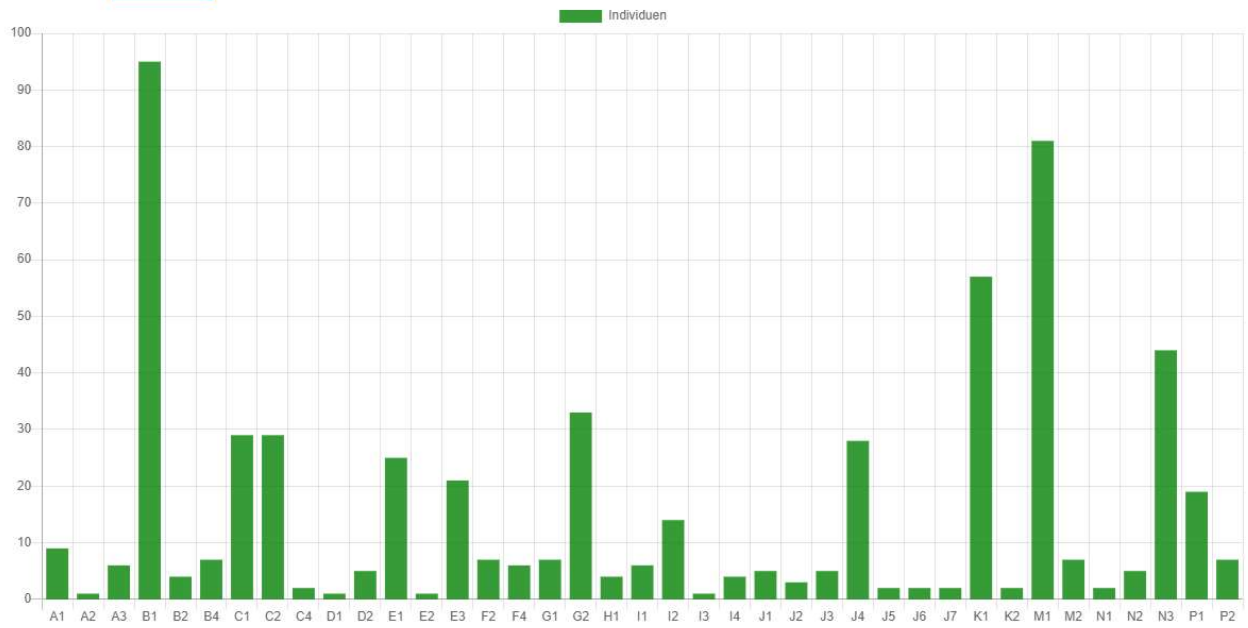

Eine andere Darstellung wurde in folgender Grafik gewählt:

Die Anzahl von Individuen, die in einem Jahr mindestens einmal gefangen wurden, aufgeschlüsselt nach Jahrgängen (YoB, Year of Birth).

Abb. 3.1.2.b Jahrgangsstärken über die Zeit

Hier wird die Stärke eines Jahrgangs über die Zeit verfolgt. Wirklich aussagekräftig sind die Daten natürlich nur bei Jahrgängen, deren Beginn im Beobachtungszeitraum liegt, also ab 2019. Der Trend in den vier Beobachtungsjahren weist derzeit leider steil nach unten: Die Zahl der im Metamorphosejahr monitorierten Hüpferlinge sinkt hier von ca. 150 Tieren in 2019 über ca. 100 Tiere in 2020 und ca. 80 Tiere in 2021 auf unter 30 Tiere in 2022.

3.1.3. Populationsgröße

Für die Populationsdaten werden Individuen berücksichtigt, die mindestens einmal überwintert haben und die im Zeitraum von 3 Jahren vor dem jeweiligen Zeitpunkt mindestens einmal gefangen wurden. Mit dieser Zeitbegrenzung soll die Abwanderung bzw. Sterberaten berücksichtigt werden.

Populationsgröße

Jahre, nach denen Individuum nicht mehr gezählt wird

3

Über der Zeit **Nach Ort**

Hier wird die oben ermittelte Populationsgröße zum Zeitpunkt Ende 2022 nach ihrer örtlichen Verteilung dargestellt.