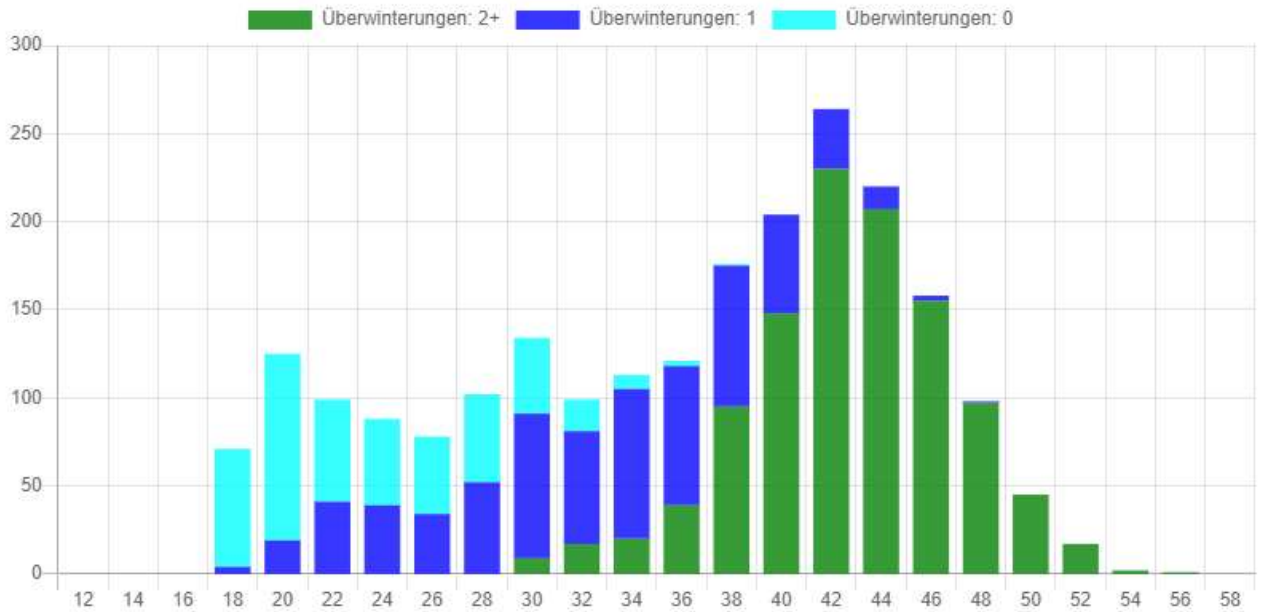

Populationsgröße

Jahre, nach denen Individuum nicht mehr gezählt wird

3

Über der Zeit **Nach Ort**

Hier wird die oben ermittelte Populationsgröße zum Zeitpunkt Ende 2022 nach ihrer örtlichen Verteilung dargestellt.

3.1.4. Kopf-Rumpf-Längen

Die Häufigkeitsverteilung der Kopf-Rumpf-Längen aller Fänge, aufgeschlüsselt nach dem Alter (Überwinterungen) der gefangenen Individuen.

Abb. 3.1.4.a: Längenklassen im 2mm-Raster über 2019, 2020 und 2021

3.1.5. Alter und Wachstum

Die Kopf-Rumpf-Länge aller Fänge aufgetragen über der Zeit:

Abb. 3.1.5.a: Länge / Zeit: Datenpunkte

Die Zeitskala wurde so angepasst, dass die Wintermonate nur sehr kleinen Raum einnehmen. Auch wenn in dieser Grafik die Fänge, nicht die Individuen dargelegt sind, ist im Jahr 2020 die große Metamorphlingzahl des Jahres 2019 noch in den Fröhsommermonaten 2020 nachzuvollziehen. Weiterhin ist im Spätsommer 2022 eine deutlich geringere Fangzahl von Unken unter 30 mm im Vergleich zu den drei Jahren davor zu erkennen.

Ideale Wachstumskurven gefittet an die Datenpunkte der Individuen, eingefärbt nach dem durch das Fitting automatisch ermittelten Zeitpunkt der Metamorphose (jede Farbe ein Jahrgang):

Abb. 3.1.5.b: Länge / Zeit: Wachstumskurven