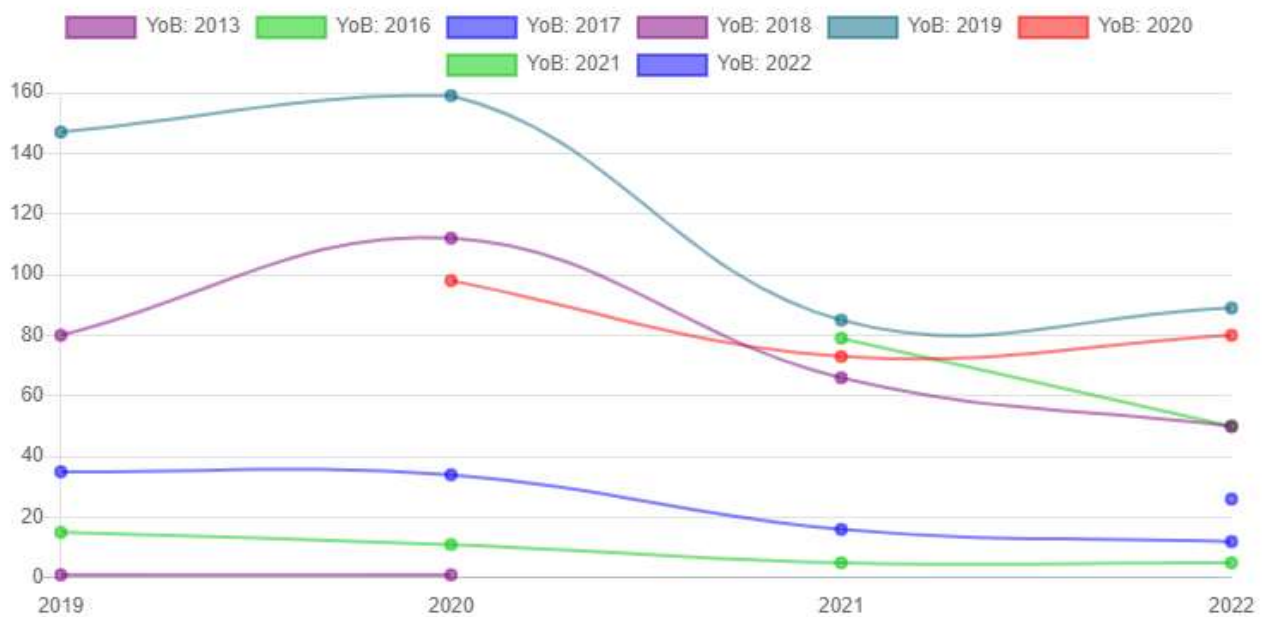

Gezählt werden alle verschiedenen Individuen, die im jeweiligen Zeitraum mindestens einmal die Bedingungen erfüllen.

Abb. 3.1.1.a: Detaillierte tabellarische Daten

Im Jahr 2019 wurden allein am 11. September an M1 knapp 120 Metamorphlinge monitoriert - allerdings nur diejenigen größer 19 mm in obiger Tabelle aufgenommen. Dies ist sicher mit ein Grund, warum die in 2020 monitorierte Anzahl Individuen 1 Überwinterung mit 158 größer ist als die Anzahl 2019 von 147 Unken mit 0 Überwinterungen.

3.1.2. Entwicklung

Verschiedene Individuen

Abb. 3.1.2.a: Grafische Zusammenfassung

Diese grafische Zusammenfassung bietet gerade bei langjährigem Monitoring einen Grobüberblick der Entwicklung der Population: während die Mächtigkeit des hellblauen Balkens die Zahl der diesjährigen Hüpferlinge anzeigt, erkennt man am königsblauen Balken, wie viele Hüpferlinge des vergangenen Jahres überlebt haben (und gefunden wurden) und am grünen Balken alle bekannten Individuen mit mindestens einer Überwinterung, die in diesem Jahr wiedergefunden wurden.

Eine andere Darstellung wurde in folgender Grafik gewählt:

Die Anzahl von Individuen, die in einem Jahr mindestens einmal gefangen wurden, aufgeschlüsselt nach Jahrgängen (YoB, Year of Birth).

Abb. 3.1.2.b Jahrgangsstärken über die Zeit

Hier wird die Stärke eines Jahrgangs über die Zeit verfolgt. Wirklich aussagekräftig sind die Daten natürlich nur bei Jahrgängen, deren Beginn im Beobachtungszeitraum liegt, also ab 2019. Der Trend in den vier Beobachtungsjahren weist derzeit leider steil nach unten: Die Zahl der im Metamorphosejahr monitorierten Hüpferlinge sinkt hier von ca. 150 Tieren in 2019 über ca. 100 Tiere in 2020 und ca. 80 Tiere in 2021 auf unter 30 Tiere in 2022.