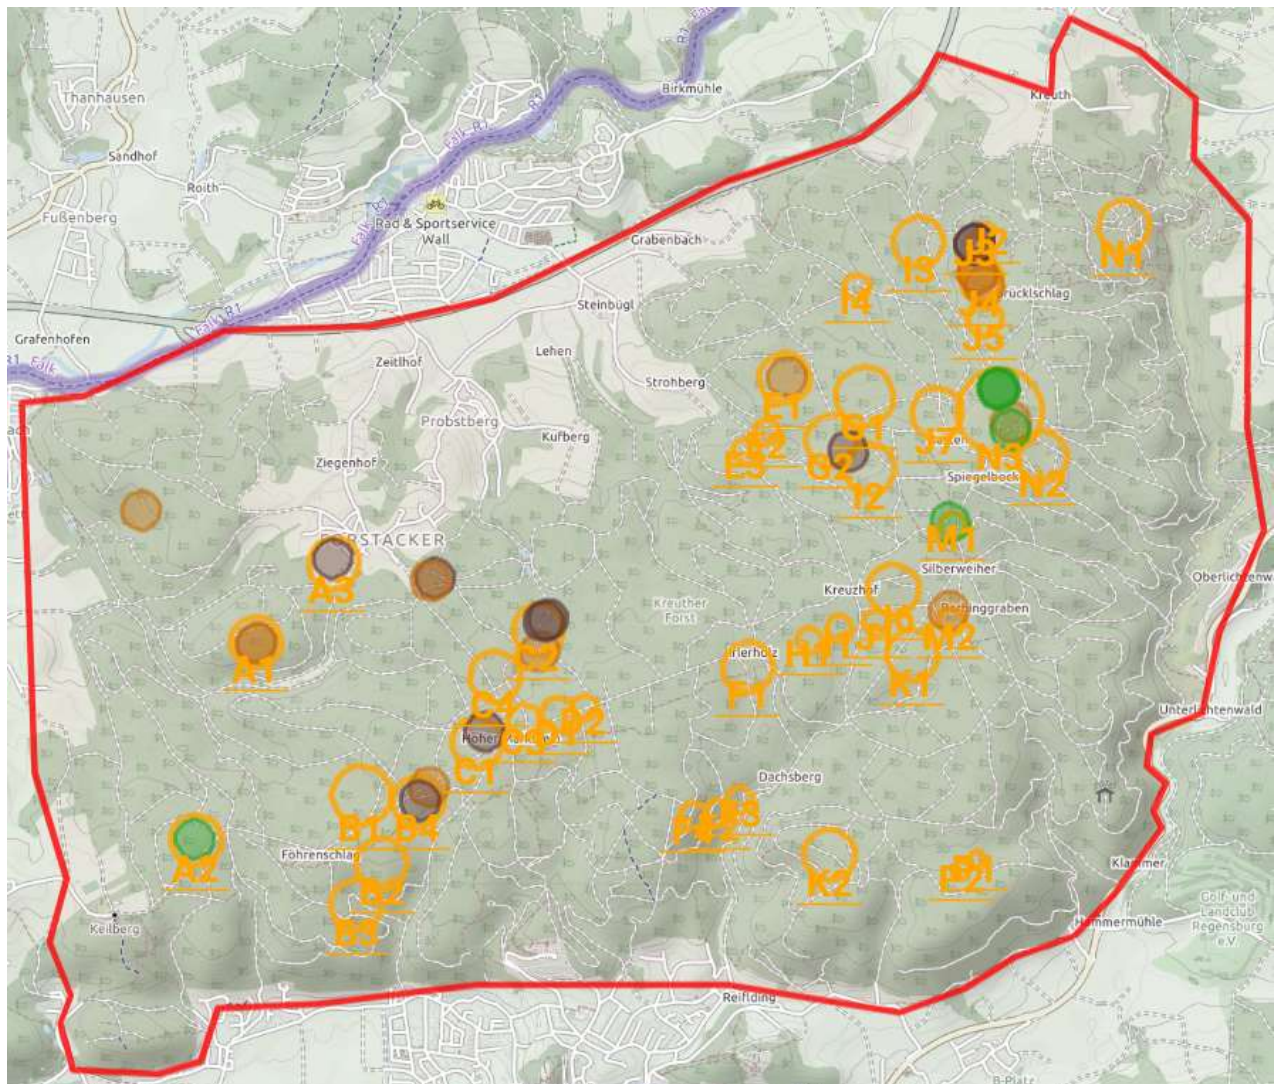

3.2.1 Bufonidae und Ranidae

Die Abbildungen 3.2.1.a, b und c zeigen die Funde von Erdkröten, Braun- und Grünfröschen in den Jahren 2020, 2021 und 2022 oder deren Laich, Kaulquappen und Juvenilen.

Legende:  Erdkröte  Braunfrosch  Grünfrosch

Abb. 3.2.1.a: Erdkröten-, Braun- und Grünfroschfunde 2020

Abb. 3.2.1.b: Erdkröten-, Braun- und Grünfroschfunde 2021

Abb. 3.2.2.a Schwanzlurchfunde 2020

Abb. 3.2.2.b Schwanzlurchfunde 2021

Abb. 3.2.2.c Schwanzlurchfunde 2022

Anschaulicher zeigt die Kartendarstellung 3.3.c aller Wanderungen der Jahre 2019 - 2022 diese Zusammenhänge: Die grünen Bereiche um die gelben Unkenfunde ergeben sich durch die vielen überlagerten grünen Pfeile kürzerer Wanderungen. Lange Wanderdistanzen einzelner Unken sind dementsprechend an den dünnen grünen Pfeilen zu erkennen. Die Kartendarstellung zeigt, dass das Gros der Wanderungen zwischen benachbarten Pfützen oder Orten stattfindet. Im Projektgebiet gibt es 6 "Cluster" im Osten, zwischen denen offensichtlich Austausch stattfindet, aber auch etliche Orte ohne Austausch. Im Westteil kann man 4 - 5 "Cluster" ausmachen, zwischen denen zumindest in Teilen Wanderungen stattfinden, aber auch 3 kleine "Cluster" ohne größere Wanderungen.