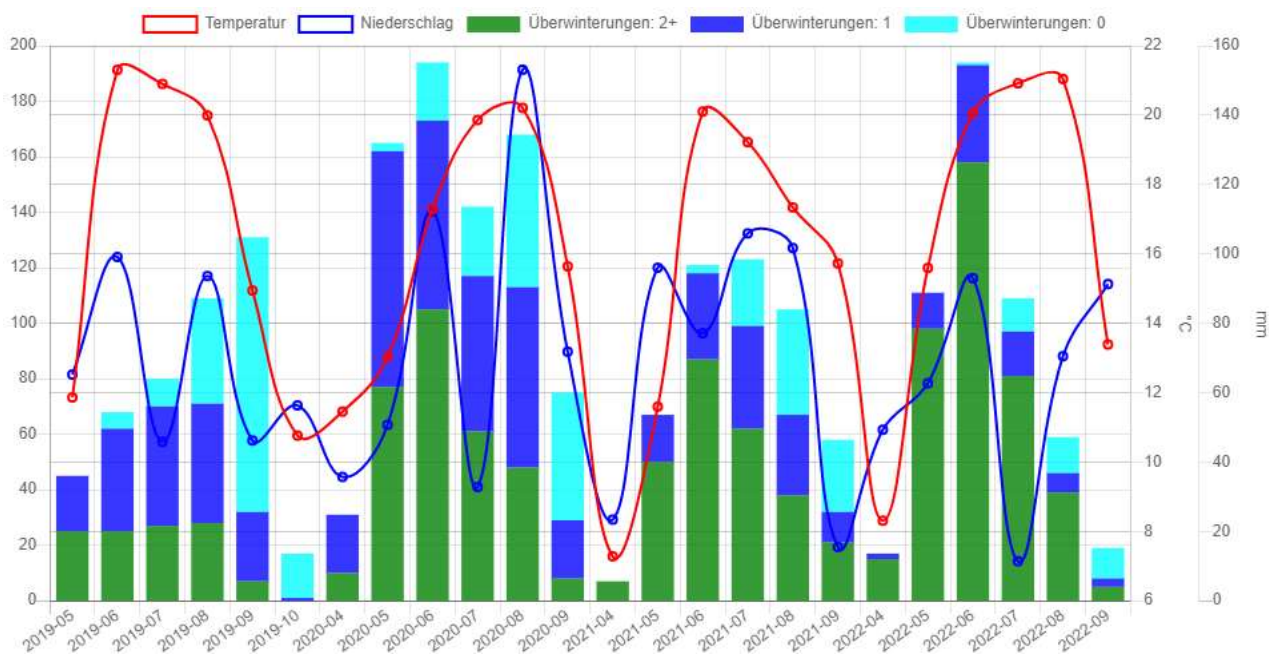

Abb. 3.3.c: Kartendarstellung aller Wanderungen (Karte: [Google Maps](#))

3.4. Meteorologische Daten

Die Daten zu Temperaturverlauf und Niederschlag wurden der Quelle: <https://meteostat.net/de> (abgerufen im Oktober 2022) entnommen. Diese berechnet aus benachbarten Wetterstationen die Werte für den Raum Donaustauf.

Abb. 3.4.b Fanghäufigkeit und meteorologische Daten

Diesen Daten ist eine mögliche Erklärung für die geringen Hüpferlingzahlen in 2022 zu entnehmen: der Juli 2022 war mit einem Monatsniederschlag von nur 11 mm der trockenste Juli von allen vier Projektjahren und mit einer Durchschnittstemperatur von 20,92 Grad Celsius auch der heißeste von allen. Die ebenso hohe Temperatur im Juli 2019 bei gleichzeitig hohem Niederschlag (45 mm) war vermutlich der Grund für die extrem hohen Hüpferlingzahlen im September 2019. Durch das Austrocknen vieler Pfützen im Juli und August 2022 ist davon auszugehen, dass viele Quappen trotz der vorteilhaften hohen Temperaturen vor einer Metamorphose verendet sind. Die Niederschlagswerte im Mai und Juni 2022 sind zwar niedriger als in den Jahren davor, können aber nicht schlüssig die geringen Metamorphlingzahlen im Juli im Vergleich zu den Vorjahren erklären.