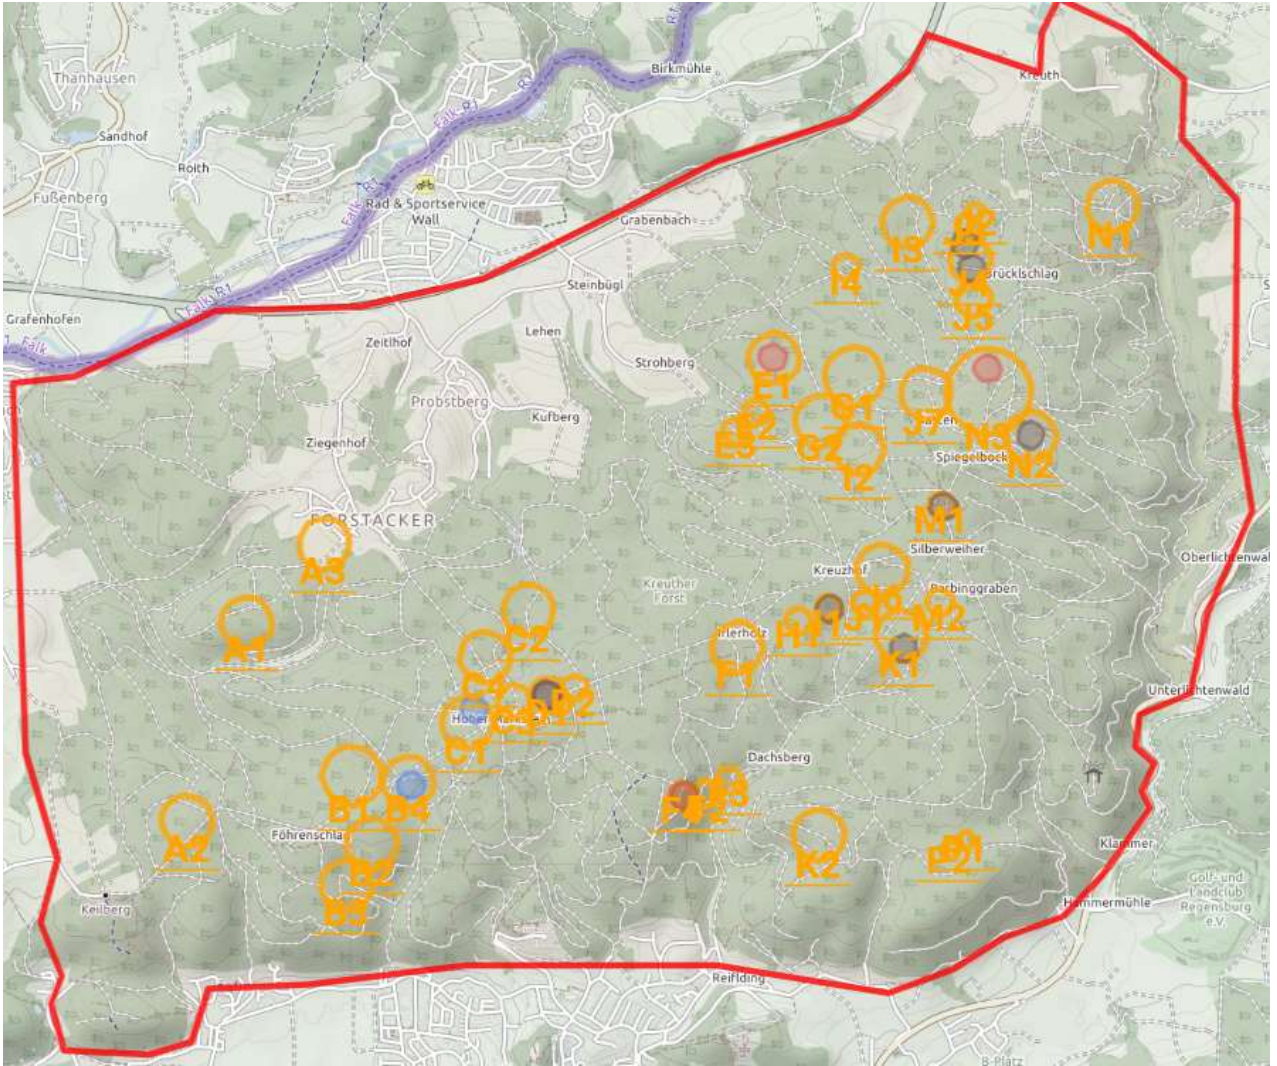

3.2.1 Bufonidae und Ranidae

Die Abbildungen 3.2.1.a, b und c zeigen die Funde von Erdkröten, Braun- und Grünfröschen in den Jahren 2020, 2021 und 2022 oder deren Laich, Kaulquappen und Juvenilen.

Legende:  Erdkröte  Braunfrosch  Grünfrosch

Abb. 3.2.1.a: Erdkröten-, Braun- und Grünfroschfunde 2020

Abb. 3.2.1.b: Erdkröten-, Braun- und Grünfroschfunde 2021

Abb. 3.2.2.a Schwanzlurchfunde 2020

Abb. 3.2.2.b Schwanzlurchfunde 2021

Abb. 3.2.2.c Schwanzlurchfunde 2022

Anschaulicher zeigt die Kartendarstellung 3.3.c aller Wanderungen der Jahre 2019 - 2022 diese Zusammenhänge: Die grünen Bereiche um die gelben Unkenfunde ergeben sich durch die vielen überlagerten grünen Pfeile kürzerer Wanderungen. Lange Wanderdistanzen einzelner Unken sind dementsprechend an den dünnen grünen Pfeilen zu erkennen. Die Kartendarstellung zeigt, dass das Gros der Wanderungen zwischen benachbarten Pfützen oder Orten stattfindet. Im Projektgebiet gibt es 6 "Cluster" im Osten, zwischen denen offensichtlich Austausch stattfindet, aber auch etliche Orte ohne Austausch. Im Westteil kann man 4 - 5 "Cluster" ausmachen, zwischen denen zumindest in Teilen Wanderungen stattfinden, aber auch 3 kleine "Cluster" ohne größere Wanderungen.