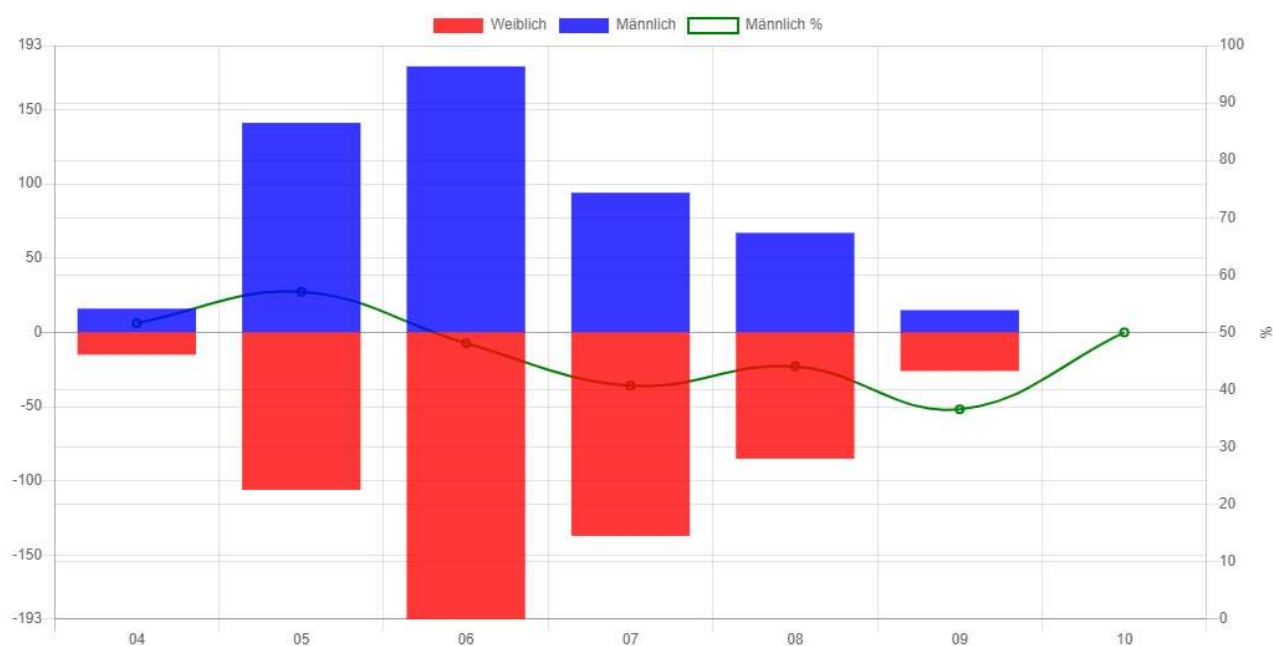

3.1.7. Geschlechterverteilung

Die Abbildung zeigt die Geschlechterverteilung im Jahresverlauf anhand aller seit 2019 monitorierten Unken, also auch der Wiederfänge. Gezählt wurden nur Unken, die mindestens zwei Überwinterungen hinter sich haben.