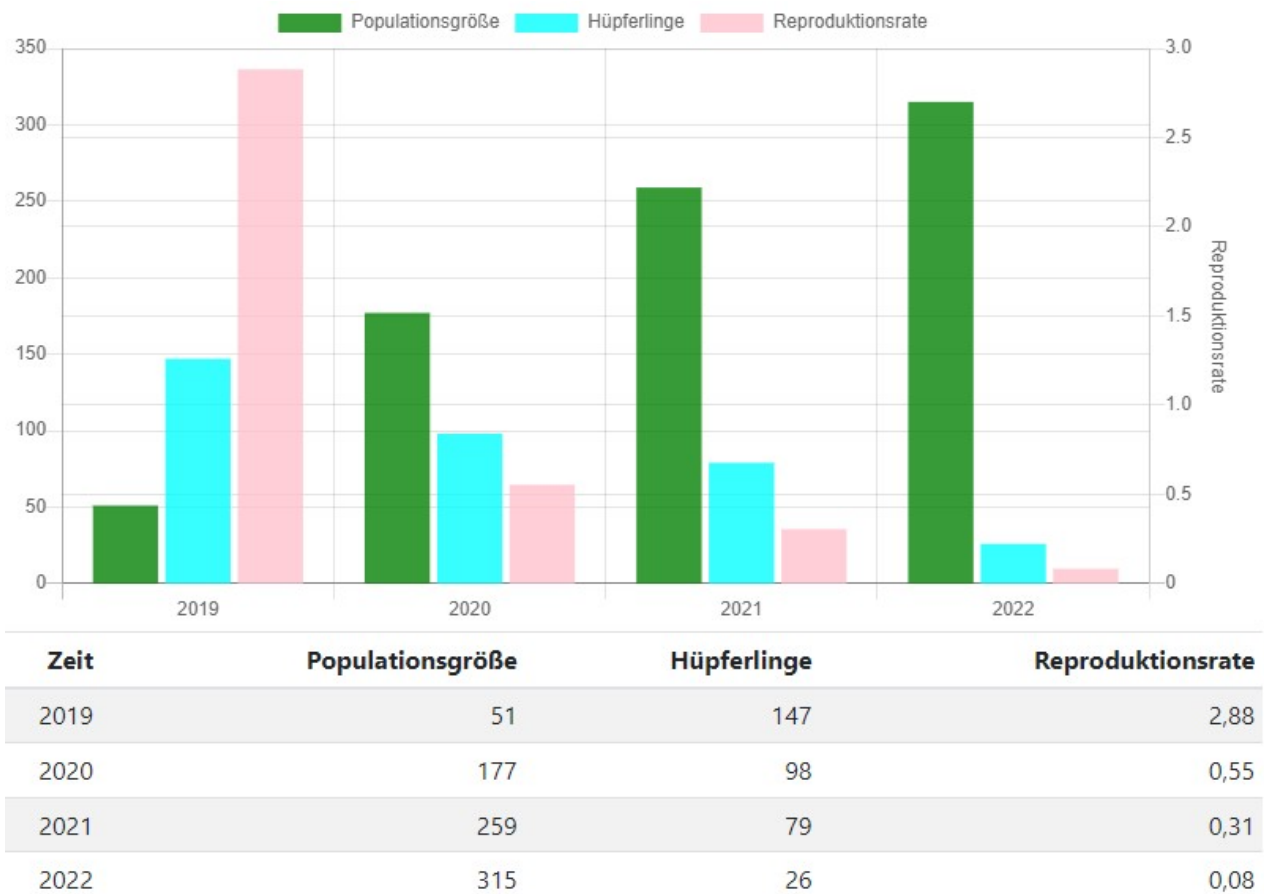

Ideale Wachstumskurven gefittet an die Datenpunkte der Individuen, eingefärbt nach dem durch das Fitting automatisch ermittelten Zeitpunkt der Metamorphose (jede Farbe ein Jahrgang):

Abb. 3.1.5.b: Länge / Zeit: Wachstumskurven

Die Altersstruktur in 2022 zeigt den extremen Einbruch in der Fortpflanzung:

Abb. 3.1.5.c Entwicklung der Altersstruktur

Dargestellt ist die Häufigkeit des Alters von Individuen, die im betreffenden Jahr mindestens einmal gefangen wurden.

3.1.6. Fortpflanzung

Abb. 3.1.6.a Reproduktionsrate

Die Anzahl der Hüpferlinge pro Jahr wird der Populationsgröße (hier die Anzahl fortpflanzungsfähiger Individuen) gegenübergestellt und daraus wird die Reproduktionsrate errechnet. Für diese Populationsgröße werden Individuen berücksichtigt, die mindestens zweimal überwintert haben und in den letzten beiden Jahren mindestens einmal gefangen wurden.

Die sehr große Reproduktionsrate in 2019 ist mit der noch geringen Anzahl bekannter Adulti und mit dem außergewöhnlichen Fortpflanzungserfolg an M1 zu erklären.

In 2022 ist ein extremer Einbruch der Fortpflanzungsrate und auch der absoluten Zahl der Hüpferlinge festzustellen. Trockenheit in den für die Fortpflanzung wichtigen Monaten Juli und August dürfte dafür verantwortlich sein.