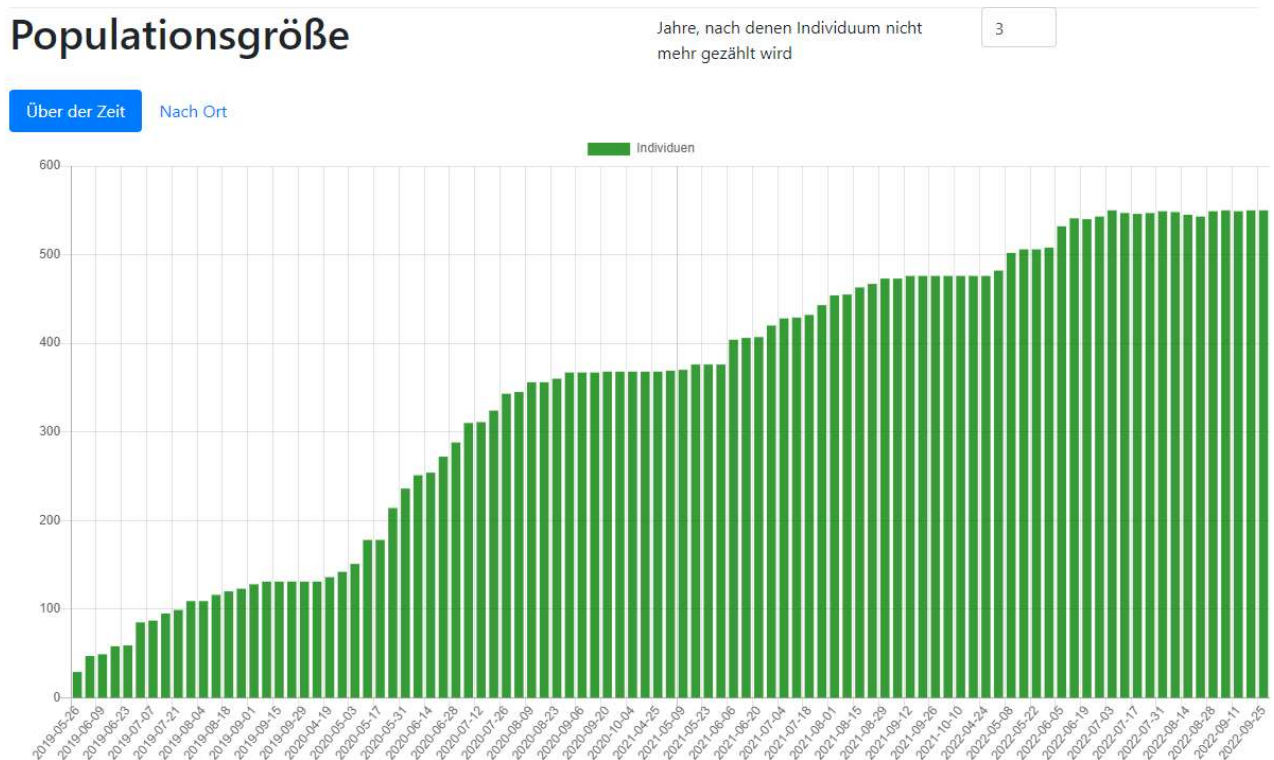

3.1.3. Populationsgröße

Für die Populationsdaten werden Individuen berücksichtigt, die mindestens einmal überwintert haben und die im Zeitraum von 3 Jahren vor dem jeweiligen Zeitpunkt mindestens einmal gefangen wurden. Mit dieser Zeitbegrenzung soll die Abwanderung bzw. Sterberaten berücksichtigt werden.