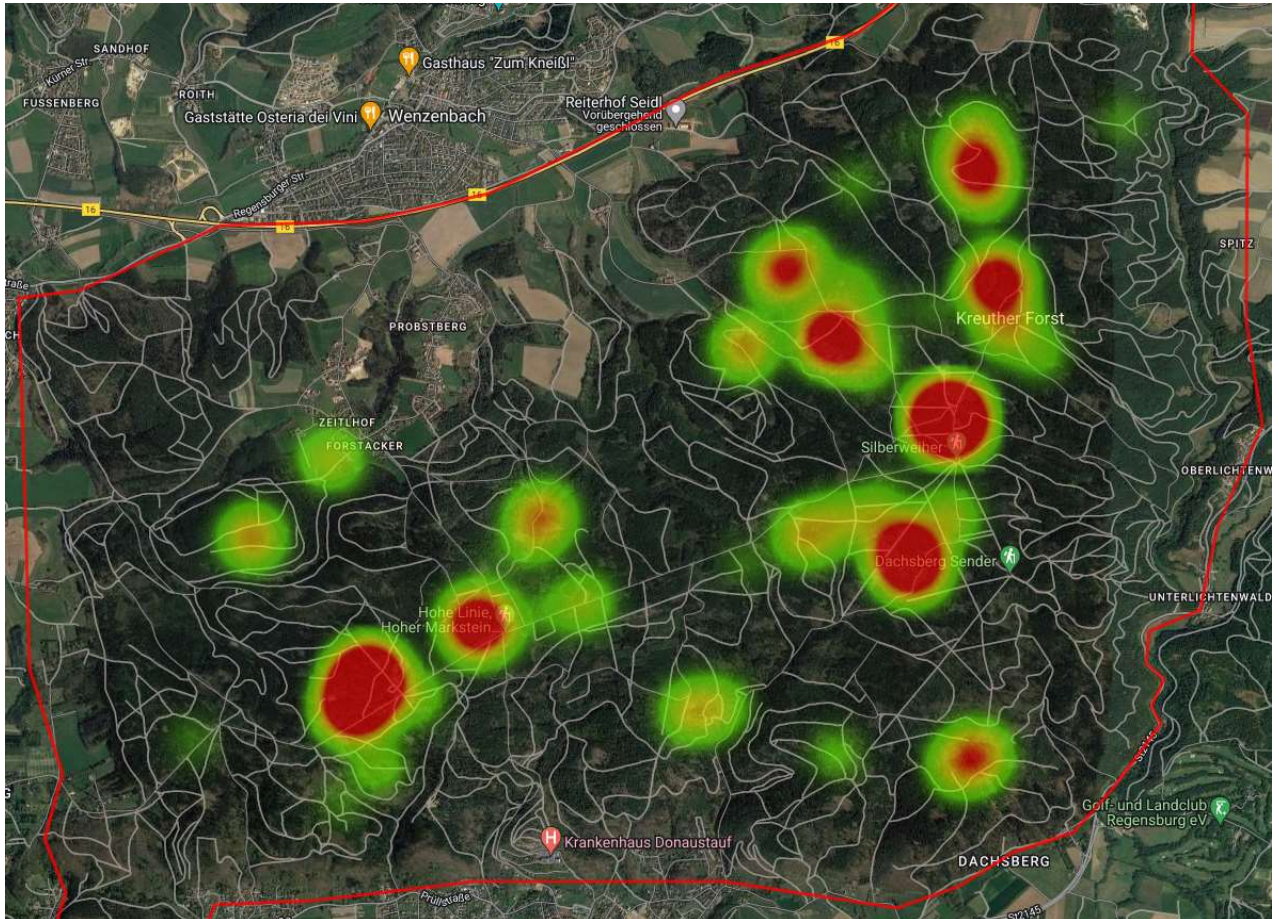

3.1.7. Geschlechterverteilung

Die Abbildung zeigt die Geschlechterverteilung im Jahresverlauf anhand aller seit 2019 monitorierten Unken, also auch der Wiederfänge. Gezählt wurden nur Unken, die mindestens zwei Überwinterungen hinter sich haben.

3.1.8. Örtliche Verteilung

Die Verteilung der Fänge im Projektgebiet kann als Heatmap dargestellt werden.

Hinweis: Die Koordinaten sind verfremdet, um Missbrauch der Standortdaten zu verhindern.

Abb. 3.1.8.a: Die Verteilung aller Fänge (Karte: [Google Maps](#))