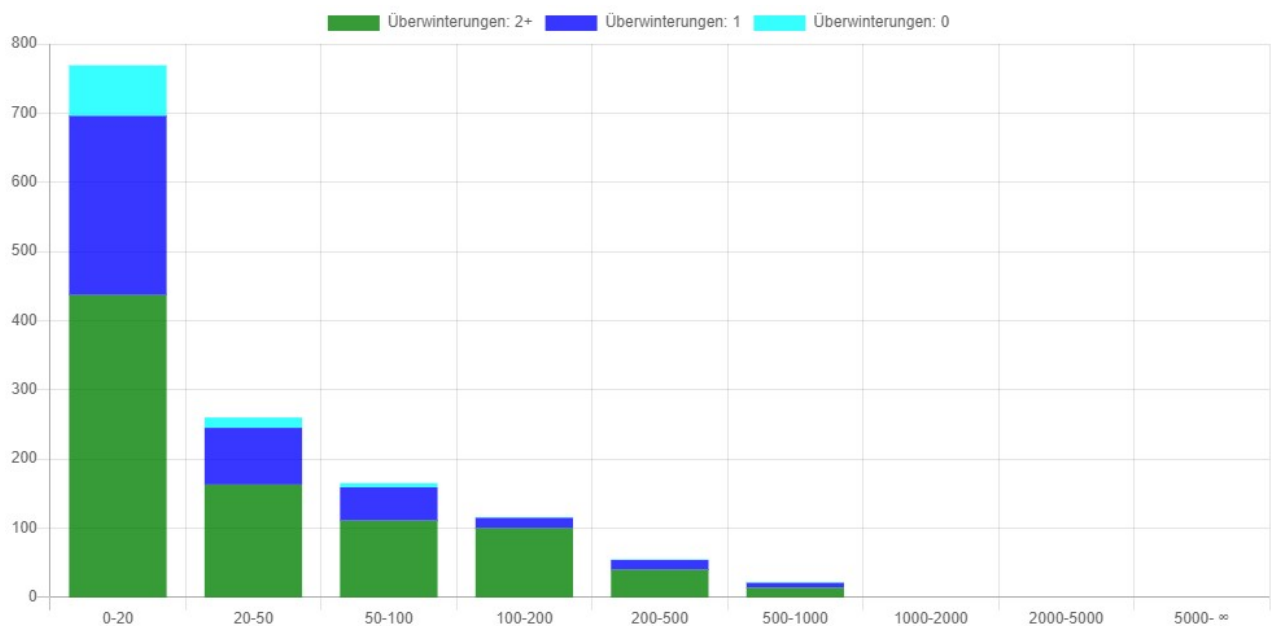

Abb. 3.2.3 b Insektenfunde in 2022: alles Libellenlarven außer  Schmetterlinge

3.3. Wanderungen

Abb. 3.3.a: Häufigkeitsverteilung der Wanderdistanzen

Die Häufigkeitsverteilung der Wanderdistanzen zeigt die Wanderdistanzen je Fang. Wenn ein Individuum zwischen mehreren Fängen mehrmals wandert, werden trotzdem die Distanzen der Wanderungen zwischen den einzelnen Fängen gewertet. Ungenauigkeiten der Ortsbestimmung (GPS) und unterschiedliche Positionen beim Fotografieren fallen in die Distanzklasse 0-20m, die auch die Nicht-Wanderer enthält.