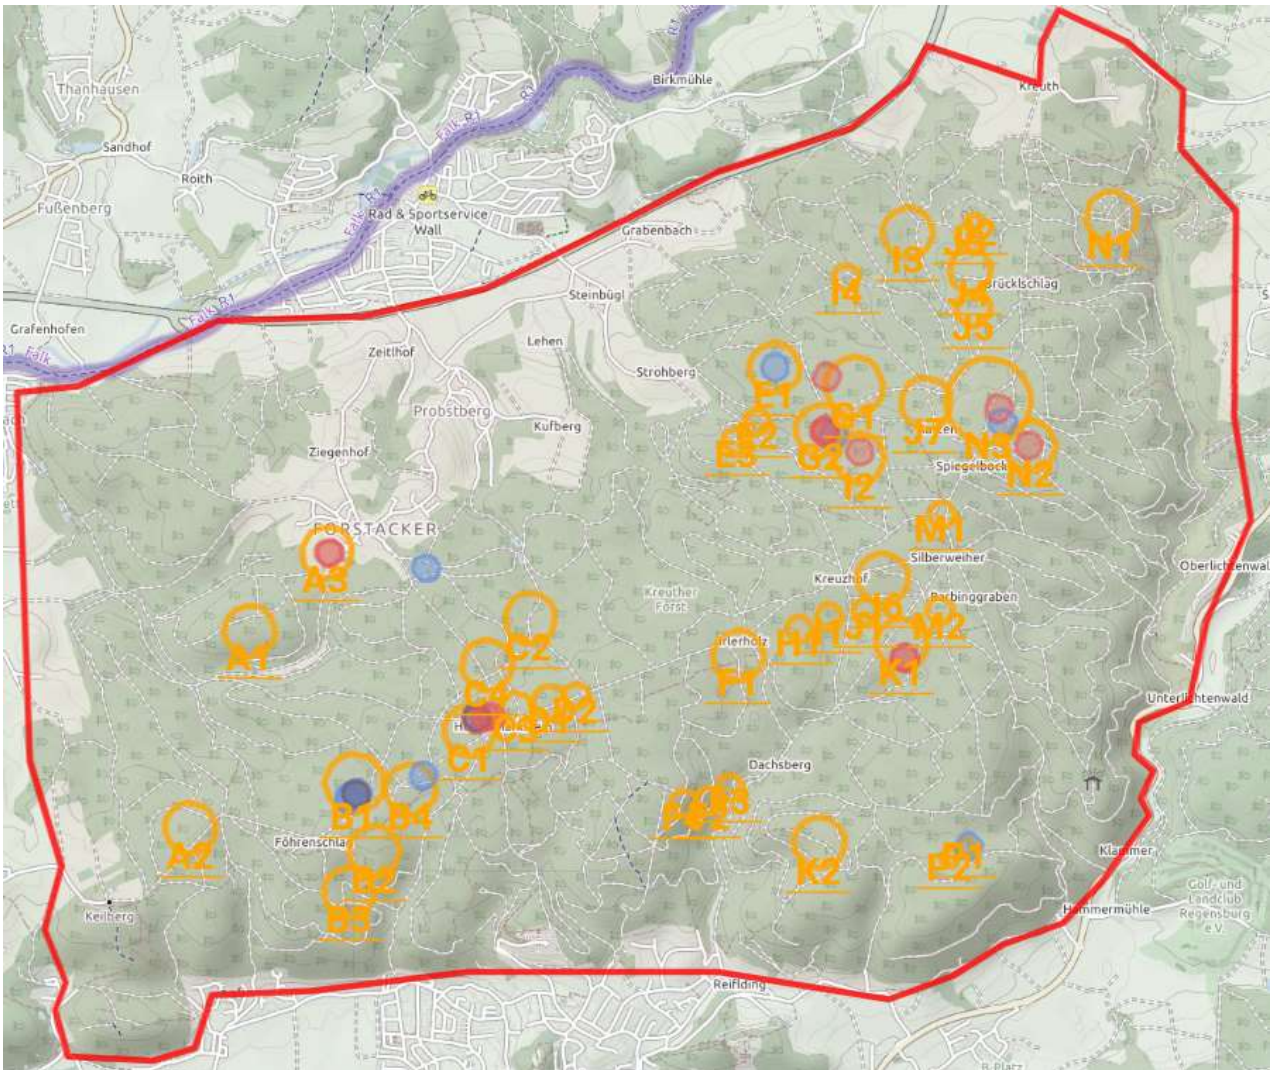

3.2.1 Bufonidae und Ranidae

Die Abbildungen 3.2.1.a, b und c zeigen die Funde von Erdkröten, Braun- und Grünfröschen in den Jahren 2020, 2021 und 2022 oder deren Laich, Kaulquappen und Juvenilen.

Legende:  Erdkröte  Braunfrosch  Grünfrosch

Abb. 3.2.1.a: Erdkröten-, Braun- und Grünfroschfunde 2020

Abb. 3.2.1.b: Erdkröten-, Braun- und Grünfroschfunde 2021

Abb. 3.2.2.a Schwanzlurchfunde 2020

Abb. 3.2.2.b Schwanzlurchfunde 2021

Abb. 3.2.2.c Schwanzlurchfunde 2022

Anschaulicher zeigt die Kartendarstellung 3.3.c aller Wanderungen der Jahre 2019 - 2022 diese Zusammenhänge: Die grünen Bereiche um die gelben Unkenfunde ergeben sich durch die vielen überlagerten grünen Pfeile kürzerer Wanderungen. Lange Wanderdistanzen einzelner Unken sind dementsprechend an den dünnen grünen Pfeilen zu erkennen. Die Kartendarstellung zeigt, dass das Gros der Wanderungen zwischen benachbarten Pfützen oder Orten stattfindet. Im Projektgebiet gibt es 6 "Cluster" im Osten, zwischen denen offensichtlich Austausch stattfindet, aber auch etliche Orte ohne Austausch. Im Westteil kann man 4 - 5 "Cluster" ausmachen, zwischen denen zumindest in Teilen Wanderungen stattfinden, aber auch 3 kleine "Cluster" ohne größere Wanderungen.