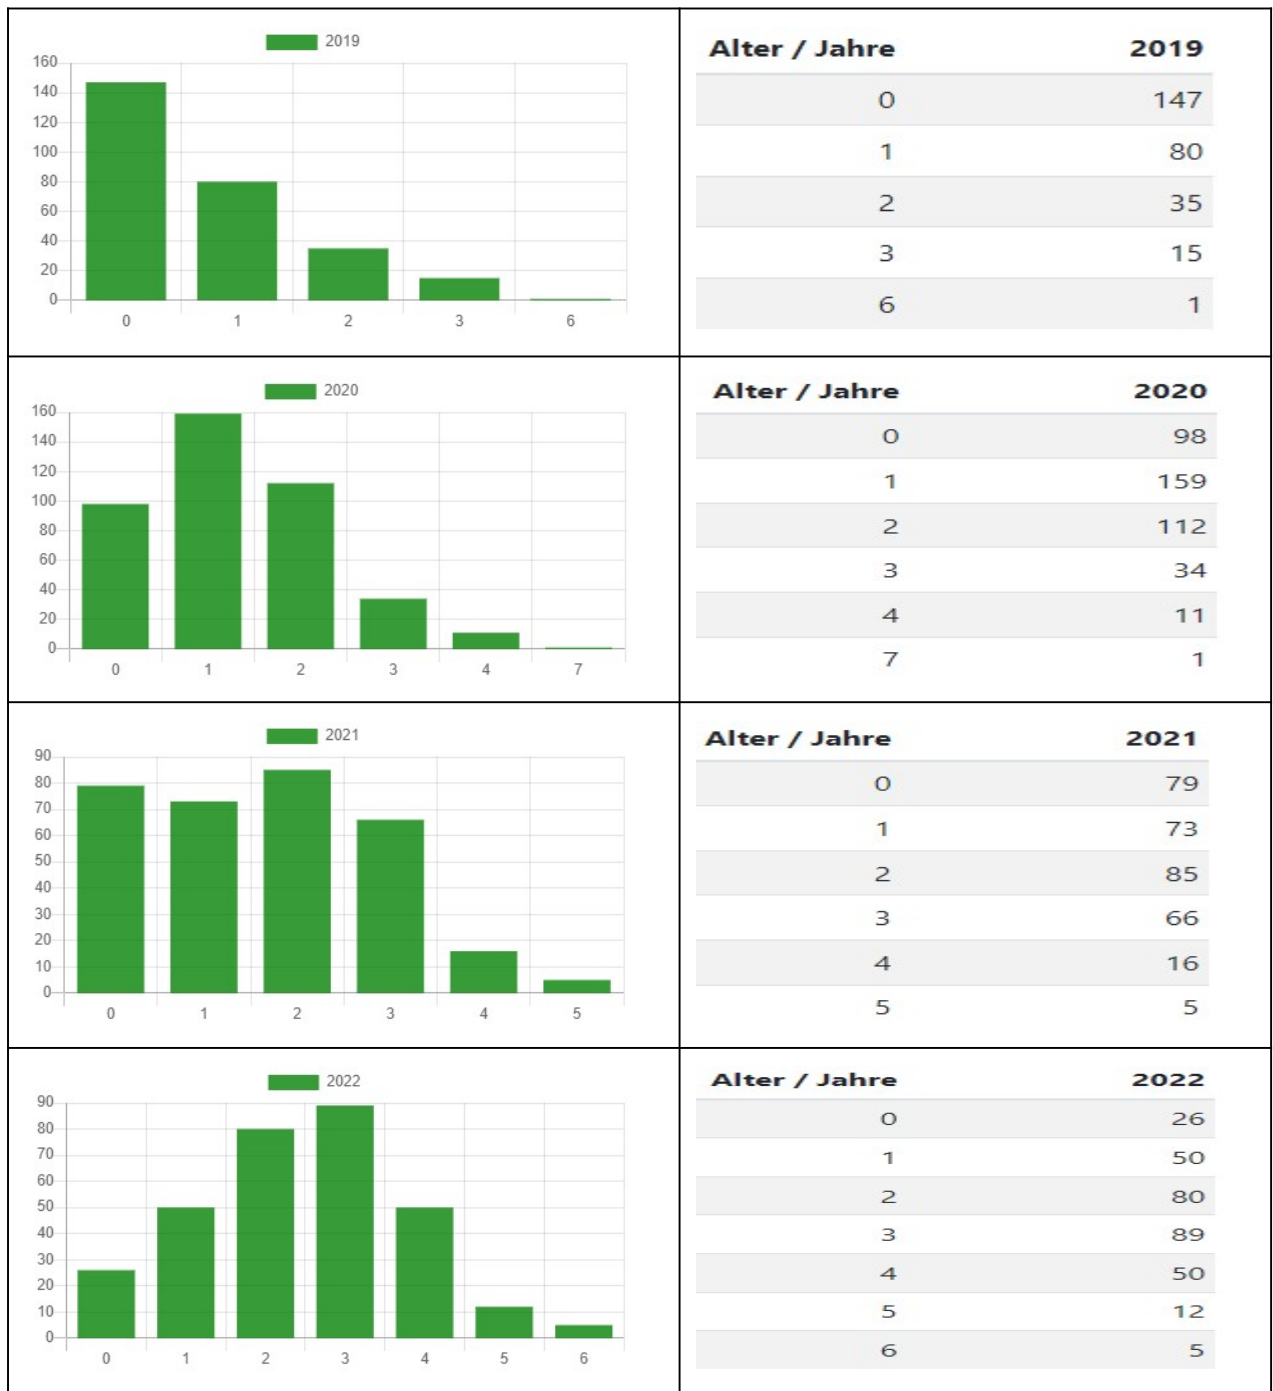

Hier wird die Stärke eines Jahrgangs über die Zeit verfolgt. Wirklich aussagekräftig sind die Daten natürlich nur bei Jahrgängen, deren Beginn im Beobachtungszeitraum liegt, also ab 2019. Der Trend in den vier Beobachtungsjahren weist derzeit leider steil nach unten: Die Zahl der im Metamorphosejahr monitorierten Hüpferlinge sinkt hier von ca. 150 Tieren in 2019 über ca. 100 Tiere in 2020 und ca. 80 Tiere in 2021 auf unter 30 Tiere in 2022.

3.1.5. Alter und Wachstum

Die Kopf-Rumpf-Länge aller Fänge aufgetragen über der Zeit:

Abb. 3.1.5.a: Länge / Zeit: Datenpunkte

Die Zeitskala wurde so angepasst, dass die Wintermonate nur sehr kleinen Raum einnehmen. Auch wenn in dieser Grafik die Fänge, nicht die Individuen dargelegt sind, ist im Jahr 2020 die große Metamorphlingzahl des Jahres 2019 noch in den Fröhsommermonaten 2020 nachzuvollziehen. Weiterhin ist im Spätsommer 2022 eine deutlich geringere Fangzahl von Unken unter 30 mm im Vergleich zu den drei Jahren davor zu erkennen.

Ideale Wachstumskurven gefittet an die Datenpunkte der Individuen, eingefärbt nach dem durch das Fitting automatisch ermittelten Zeitpunkt der Metamorphose (jede Farbe ein Jahrgang):

Abb. 3.1.5.b: Länge / Zeit: Wachstumskurven

Die Altersstruktur in 2022 zeigt den extremen Einbruch in der Fortpflanzung:

Abb. 3.1.5.c Entwicklung der Altersstruktur

Dargestellt ist die Häufigkeit des Alters von Individuen, die im betreffenden Jahr mindestens einmal gefangen wurden.