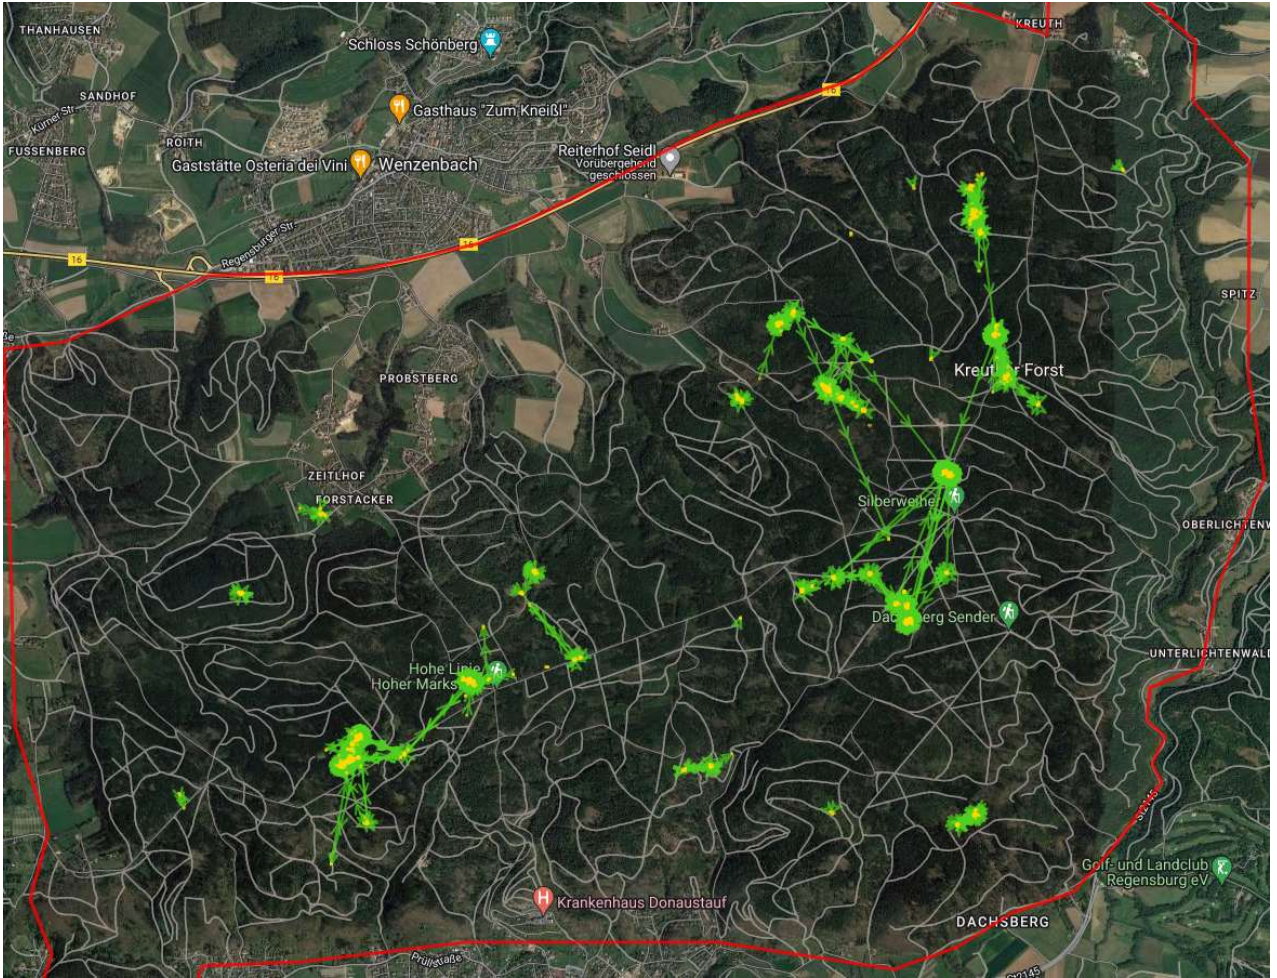

Anschaulicher zeigt die Kartendarstellung 3.3.c aller Wanderungen der Jahre 2019 - 2022 diese Zusammenhänge: Die grünen Bereiche um die gelben Unkenfunde ergeben sich durch die vielen überlagerten grünen Pfeile kürzerer Wanderungen. Lange Wanderdistanzen einzelner Unken sind dementsprechend an den dünnen grünen Pfeilen zu erkennen. Die Kartendarstellung zeigt, dass das Gros der Wanderungen zwischen benachbarten Pfützen oder Orten stattfindet. Im Projektgebiet gibt es 6 "Cluster" im Osten, zwischen denen offensichtlich Austausch stattfindet, aber auch etliche Orte ohne Austausch. Im Westteil kann man 4 - 5 "Cluster" ausmachen, zwischen denen zumindest in Teilen Wanderungen stattfinden, aber auch 3 kleine "Cluster" ohne größere Wanderungen.