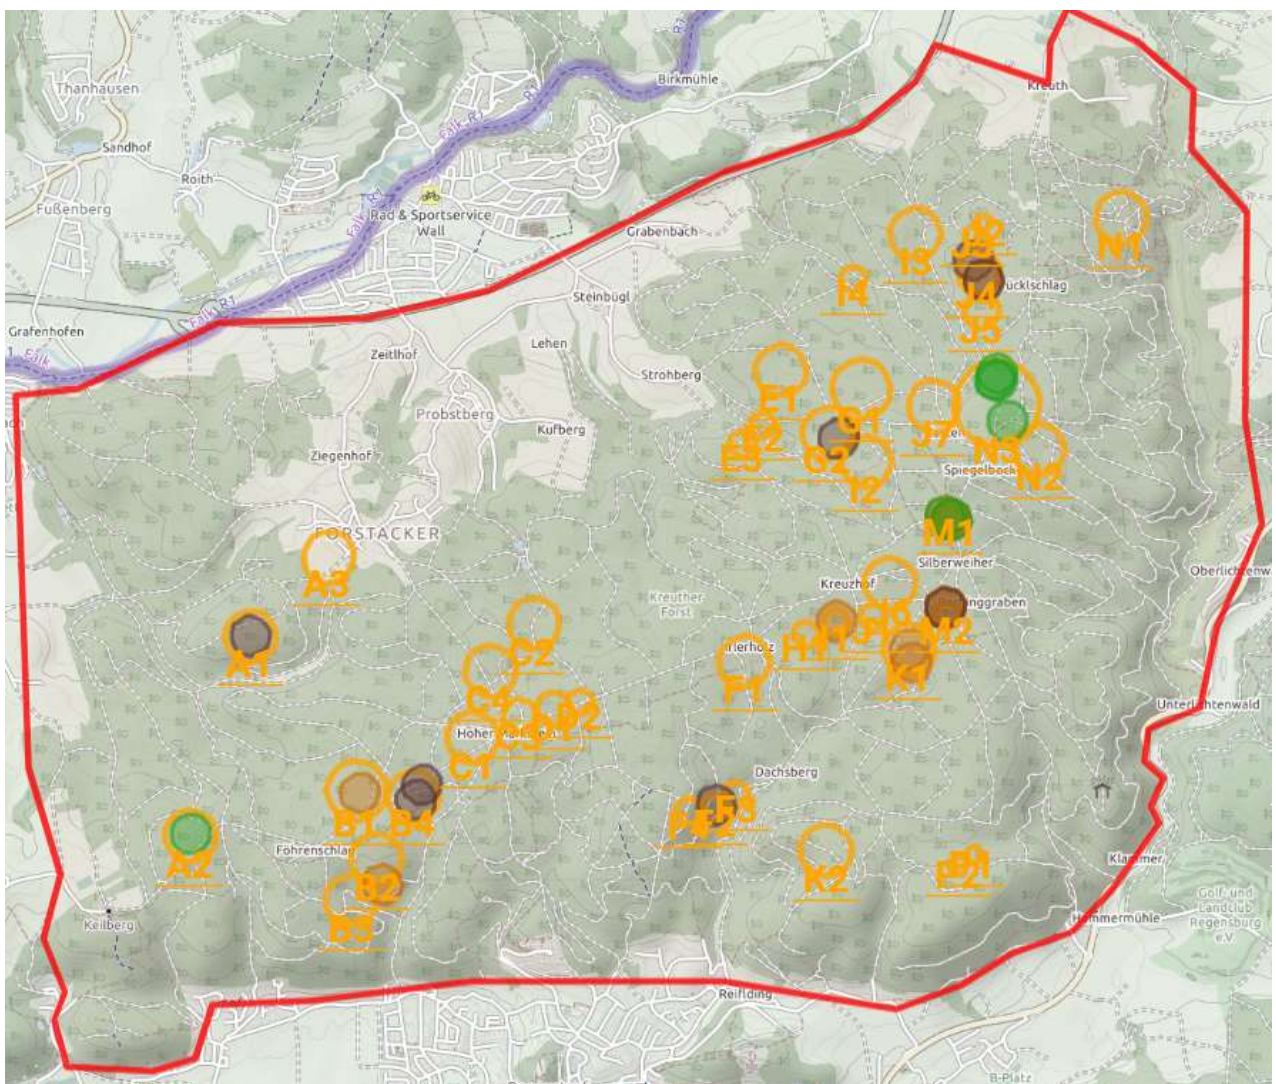

3.2.1 Bufonidae und Ranidae

Die Abbildungen 3.2.1.a, b und c zeigen die Funde von Erdkröten, Braun- und Grünfröschen in den Jahren 2020, 2021 und 2022 oder deren Laich, Kaulquappen und Juvenilen.

Legende:  Erdkröte  Braunfrosch  Grünfrosch

Abb. 3.2.1.a: Erdkröten-, Braun- und Grünfroschfunde 2020

Abb. 3.2.1.b: Erdkröten-, Braun- und Grünfroschfunde 2021

Abb. 3.2.2.a Schwanzlurchfunde 2020

Abb. 3.2.2.b Schwanzlurchfunde 2021

Abb. 3.2.2.c Schwanzlurchfunde 2022