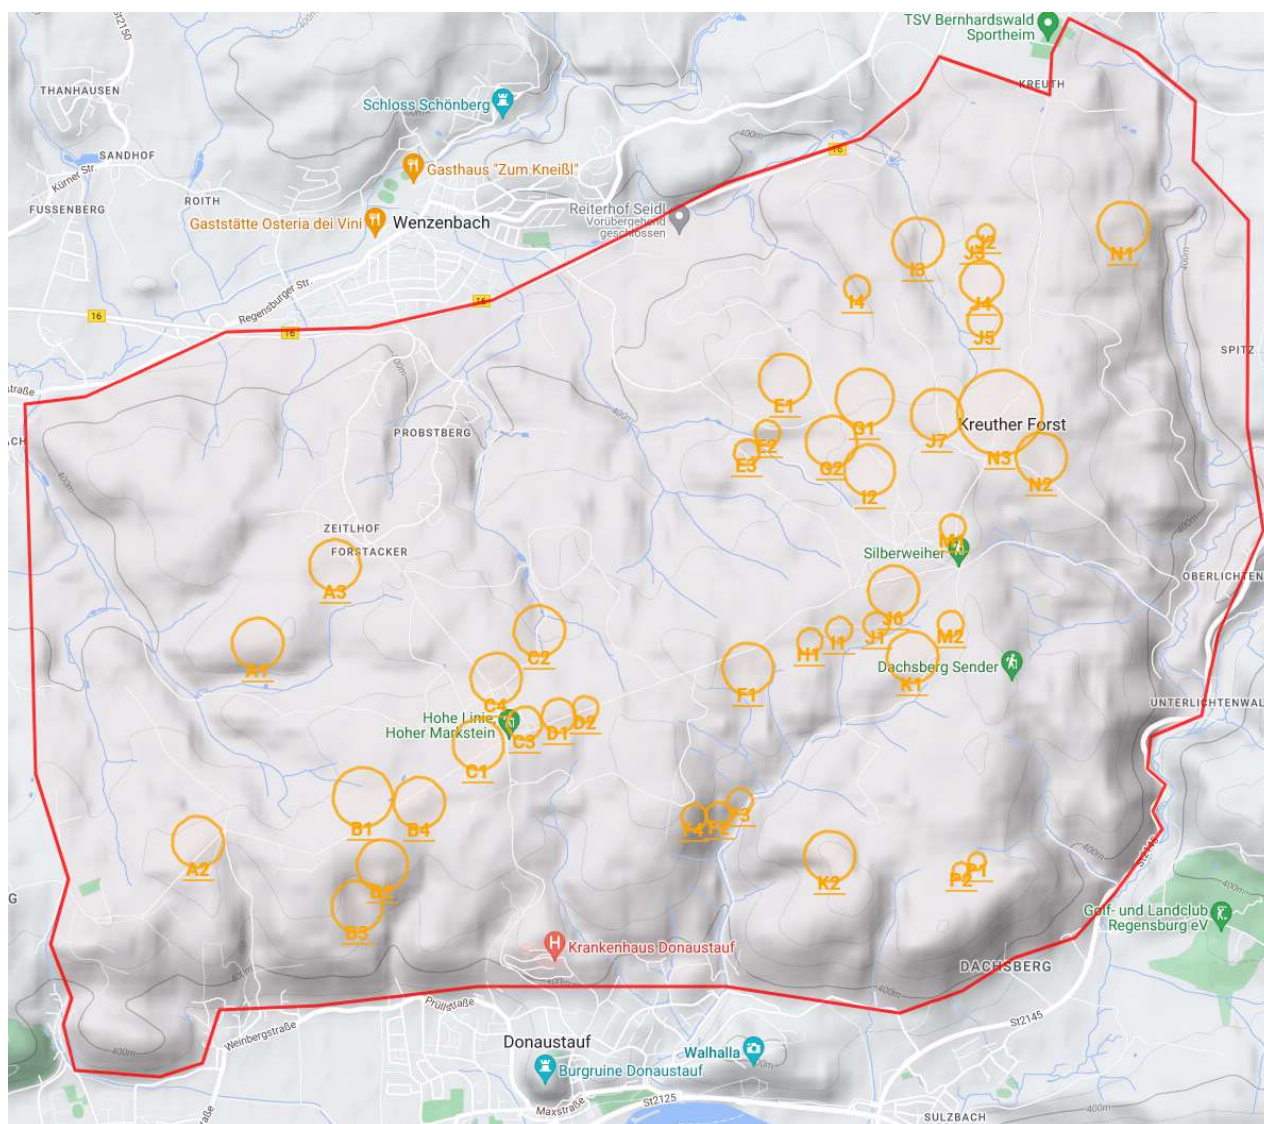

1.3. Projektgebiet

Untersucht wird ein geschlossenes Waldgebiet nordöstlich von Regensburg. Es umfasst private Wirtschaftswälder auf einer Fläche von 3.000 ha. Die Wälder sind auf einem Höhenzug zwischen 330 und 550 Meter über NN. Sie grenzen südlich an das Donautal und nördlich an den Vorwald.

Die Orte sind verfremdet, um einen Missbrauch der Standortdaten zu verhindern.