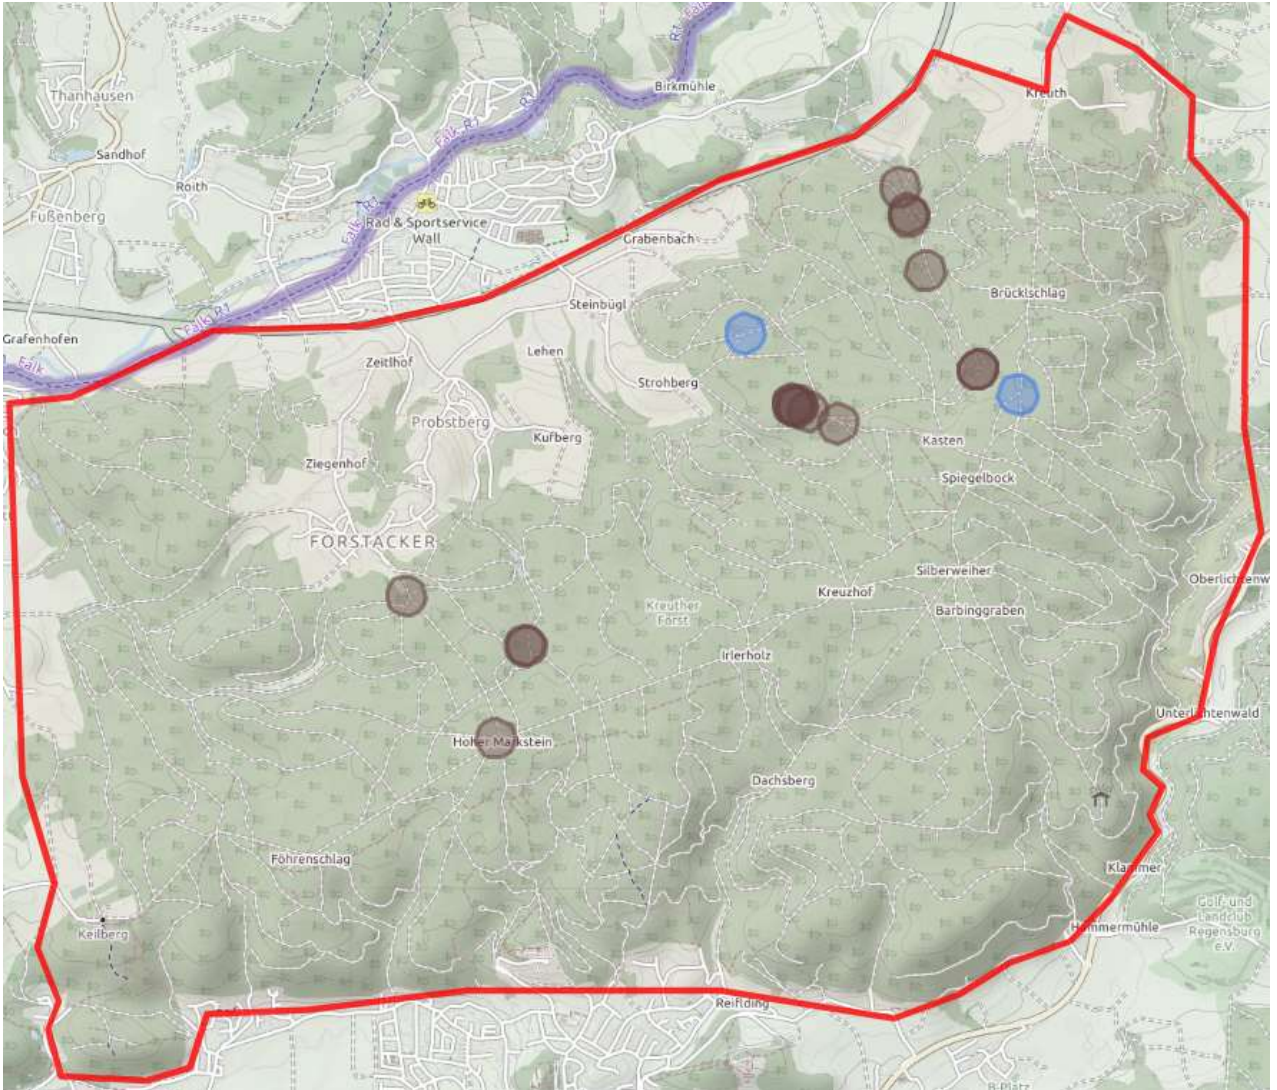

Abb. 3.2.3 b Insektenfunde in 2022: alles Libellenlarven außer Schmetterlinge