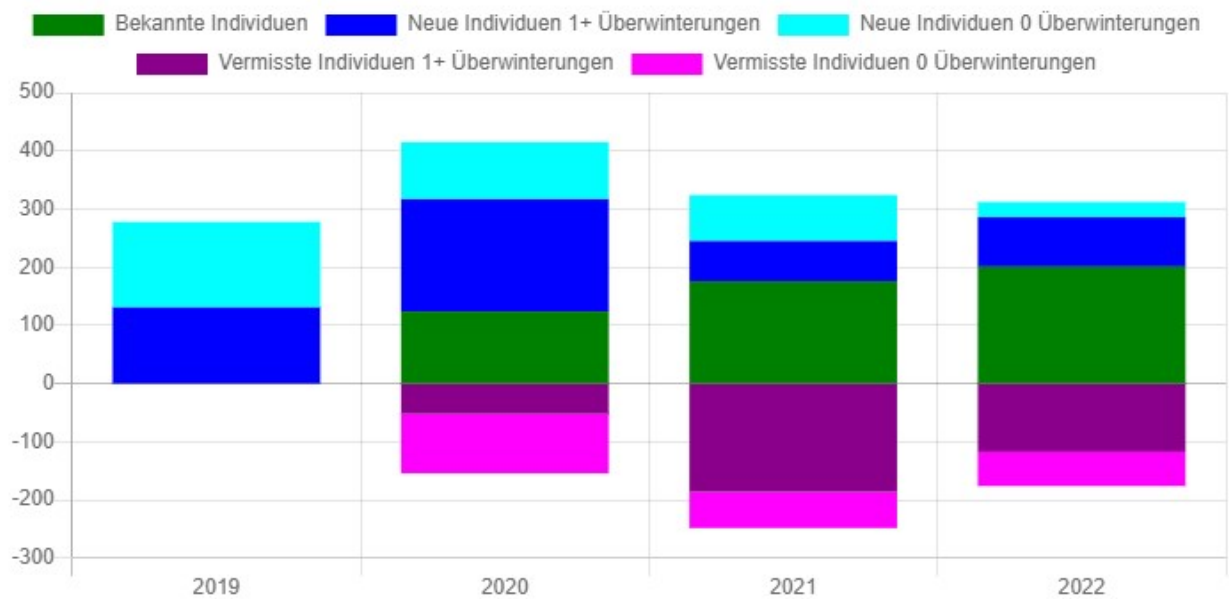

Gezählt werden alle verschiedenen Individuen, die im jeweiligen Zeitraum mindestens einmal die Bedingungen erfüllen.

Abb. 3.1.1.a: Detaillierte tabellarische Daten

Im Jahr 2019 wurden allein am 11. September an M1 knapp 120 Metamorphlinge monitoriert - allerdings nur diejenigen größer 19 mm in obiger Tabelle aufgenommen. Dies ist sicher mit ein Grund, warum die in 2020 monitorierte Anzahl Individuen 1 Überwinterung mit 158 größer ist als die Anzahl 2019 von 147 Unken mit 0 Überwinterungen.

3.1.2. Entwicklung

Verschiedene Individuen

Abb. 3.1.2.a: Grafische Zusammenfassung

Diese grafische Zusammenfassung bietet gerade bei langjährigem Monitoring einen Grobüberblick der Entwicklung der Population: während die Mächtigkeit des hellblauen Balkens die Zahl der diesjährigen Hüpferlinge anzeigt, erkennt man am königsblauen Balken, wie viele Hüpferlinge des vergangenen Jahres überlebt haben (und gefunden wurden) und am grünen Balken alle bekannten Individuen mit mindestens einer Überwinterung, die in diesem Jahr wiedergefunden wurden.

Eine andere Darstellung wurde in folgender Grafik gewählt:

Die Anzahl von Individuen, die in einem Jahr mindestens einmal gefangen wurden, aufgeschlüsselt nach Jahrgängen (YoB, Year of Birth).

Abb. 3.1.2.b Jahrgangsstärken über die Zeit

Hier wird die Stärke eines Jahrgangs über die Zeit verfolgt. Wirklich aussagekräftig sind die Daten natürlich nur bei Jahrgängen, deren Beginn im Beobachtungszeitraum liegt, also ab 2019. Der Trend in den vier Beobachtungsjahren weist derzeit leider steil nach unten: Die Zahl der im Metamorphosejahr monitorierten Hüpferlinge sinkt hier von ca. 150 Tieren in 2019 über ca. 100 Tiere in 2020 und ca. 80 Tiere in 2021 auf unter 30 Tiere in 2022.