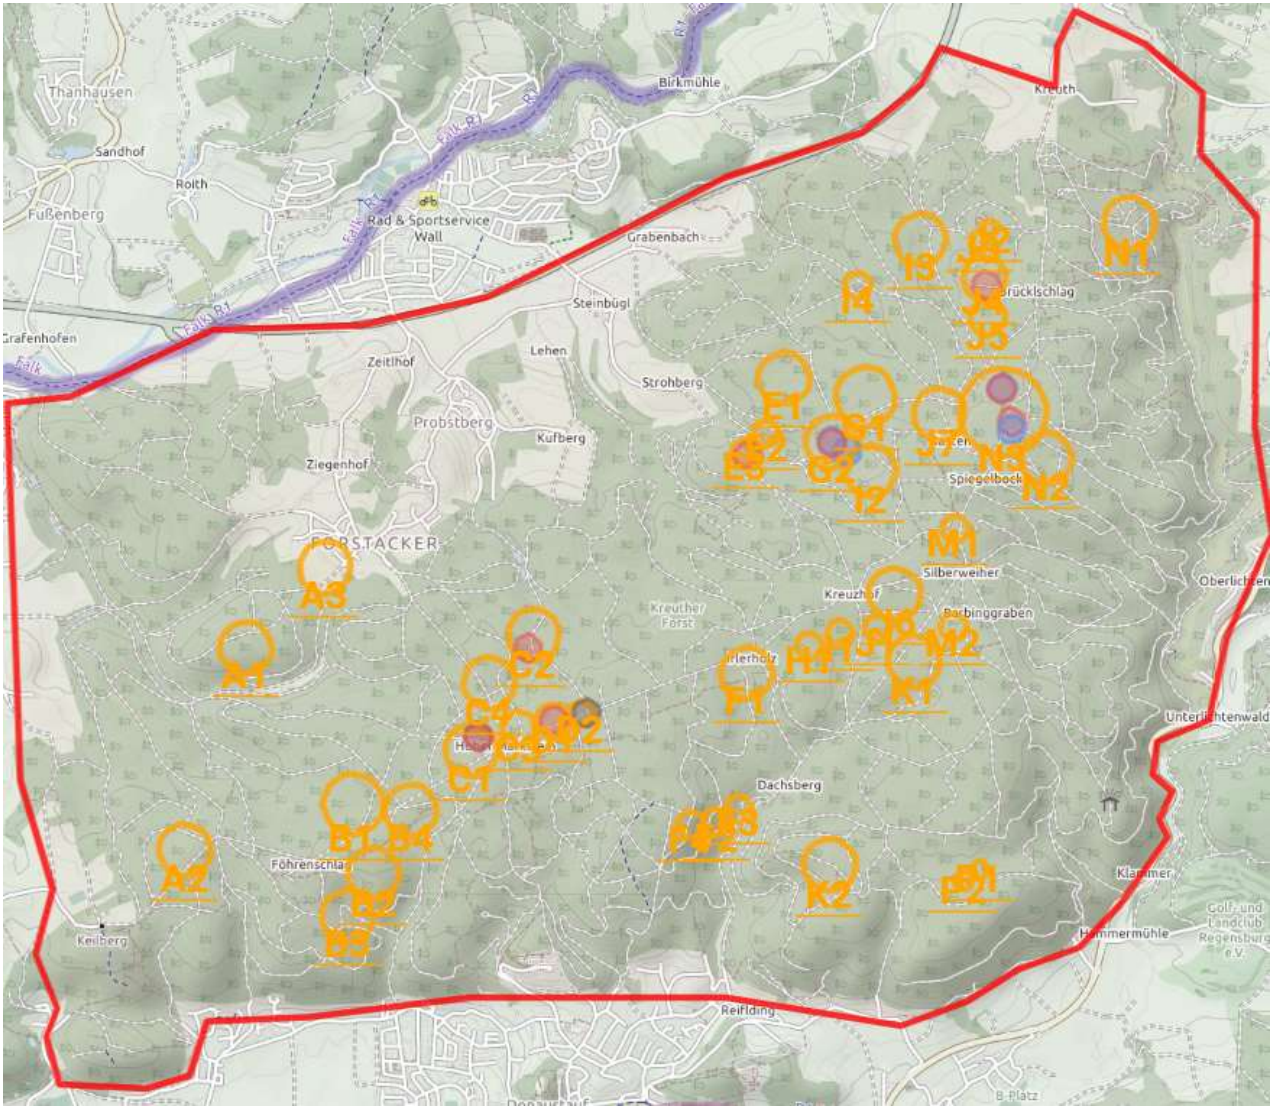

3.2.1 Bufonidae und Ranidae

Die Abbildungen 3.2.1.a, b und c zeigen die Funde von Erdkröten, Braun- und Grünfröschen in den Jahren 2020, 2021 und 2022 oder deren Laich, Kaulquappen und Juvenilen.

Legende:  Erdkröte  Braunfrosch  Grünfrosch

Abb. 3.2.1.a: Erdkröten-, Braun- und Grünfroschfunde 2020

Abb. 3.2.1.b: Erdkröten-, Braun- und Grünfroschfunde 2021

Abb. 3.2.2.a Schwanzlurchfunde 2020

Abb. 3.2.2.b Schwanzlurchfunde 2021

Abb. 3.2.2.c Schwanzlurchfunde 2022

Anschaulicher zeigt die Kartendarstellung 3.3.c aller Wanderungen der Jahre 2019 - 2022 diese Zusammenhänge: Die grünen Bereiche um die gelben Unkenfunde ergeben sich durch die vielen überlagerten grünen Pfeile kürzerer Wanderungen. Lange Wanderdistanzen einzelner Unken sind dementsprechend an den dünnen grünen Pfeilen zu erkennen. Die Kartendarstellung zeigt, dass das Gros der Wanderungen zwischen benachbarten Pfützen oder Orten stattfindet. Im Projektgebiet gibt es 6 "Cluster" im Osten, zwischen denen offensichtlich Austausch stattfindet, aber auch etliche Orte ohne Austausch. Im Westteil kann man 4 - 5 "Cluster" ausmachen, zwischen denen zumindest in Teilen Wanderungen stattfinden, aber auch 3 kleine "Cluster" ohne größere Wanderungen.