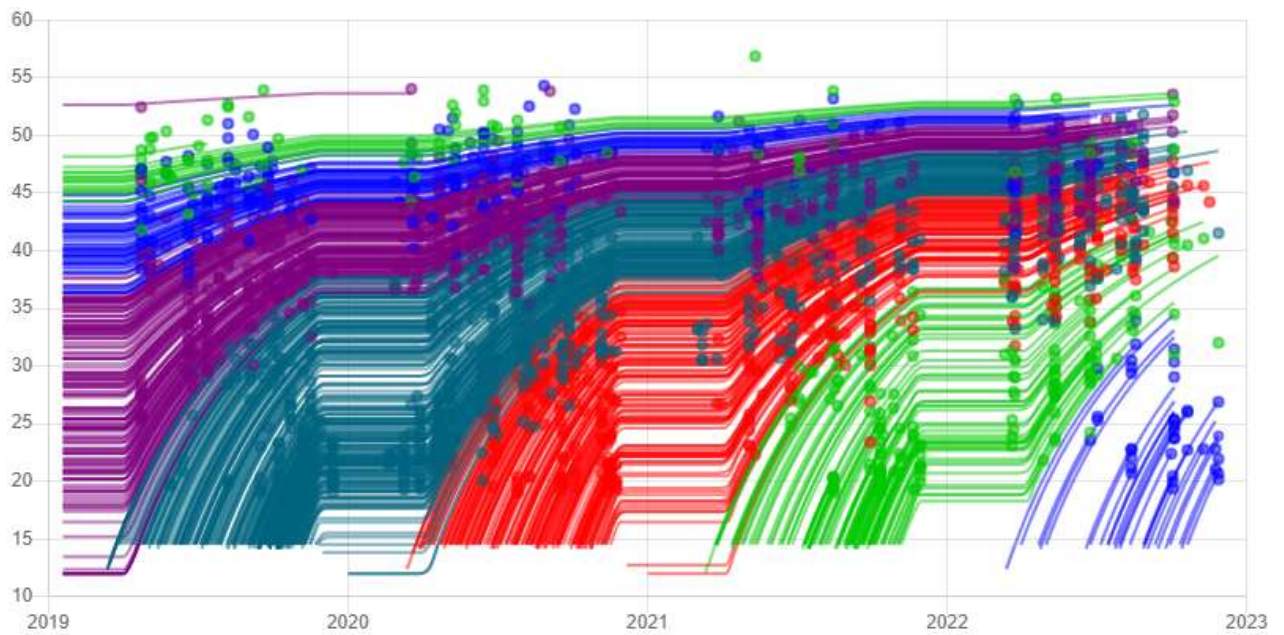

3.1.4. Kopf-Rumpf-Längen

Die Häufigkeitsverteilung der Kopf-Rumpf-Längen aller Fänge, aufgeschlüsselt nach dem Alter (Überwinterungen) der gefangenen Individuen.

Abb. 3.1.4.a: Längenklassen im 2mm-Raster über 2019, 2020 und 2021

3.1.5. Alter und Wachstum

Die Kopf-Rumpf-Länge aller Fänge aufgetragen über der Zeit:

Abb. 3.1.5.a: Länge / Zeit: Datenpunkte

Die Zeitskala wurde so angepasst, dass die Wintermonate nur sehr kleinen Raum einnehmen. Auch wenn in dieser Grafik die Fänge, nicht die Individuen dargelegt sind, ist im Jahr 2020 die große Metamorphlingzahl des Jahres 2019 noch in den Fröhsommermonaten 2020 nachzuvollziehen. Weiterhin ist im Spätsommer 2022 eine deutlich geringere Fangzahl von Unken unter 30 mm im Vergleich zu den drei Jahren davor zu erkennen.

Ideale Wachstumskurven gefittet an die Datenpunkte der Individuen, eingefärbt nach dem durch das Fitting automatisch ermittelten Zeitpunkt der Metamorphose (jede Farbe ein Jahrgang):

Abb. 3.1.5.b: Länge / Zeit: Wachstumskurven

Die Altersstruktur in 2022 zeigt den extremen Einbruch in der Fortpflanzung:

Abb. 3.1.5.c Entwicklung der Altersstruktur

Dargestellt ist die Häufigkeit des Alters von Individuen, die im betreffenden Jahr mindestens einmal gefangen wurden.